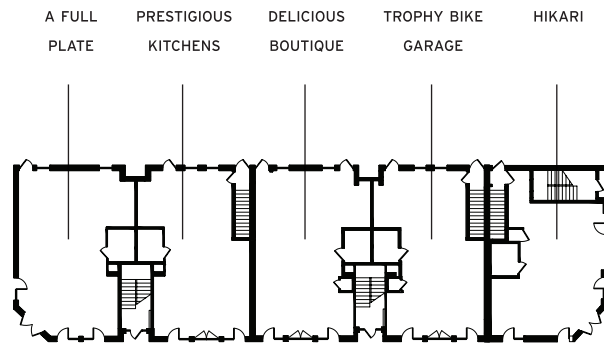

n. orianna street

785 SQ FT    615 SQ FT    670 SQ FT    785 SQ FT

n. 3rd street

725 SQ FT    650 SQ FT    825 SQ FT

n. bodine street

HOME SLICE    LIBERTIES WALK DRY CLEANERS    THE LIL' CANDY SHOPPE    DNA SALON    SWALLOW

1300 SQ FT    700 SQ FT

A FULL PLATE    PRESTIGIOUS KITCHENS    DELICIOUS BOUTIQUE    TROPHY BIKE GARAGE    HIKARI

n. american street

BROWN BETTY BAKERY    RYAN JOHN ART SALON    LITHE PILATES    BAR FERDINAND