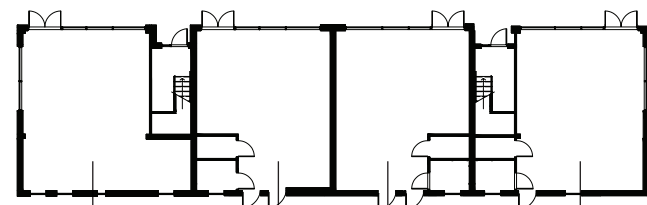

n. orianna street

785 SQ FT    615 SQ FT    670 SQ FT    785 SQ FT

n. 3rd street

725 SQ FT    650 SQ FT    825 SQ FT

n. bodine street

HOME SLICE    LIBERTIES WALK DRY CLEANERS    THE LIL' CANDY SHOPPE    DNA SALON    SWALLOW

1300 SQ FT    700 SQ FT

A FULL PLATE    PRESTIGIOUS KITCHENS    DELICIOUS BOUTIQUE    TROPHY BIKE GARAGE    HIKARI

n. american street

BROWN BETTY BAKERY    RYAN JOHN ART SALON    LITHE PILATES    BAR FERDINAND