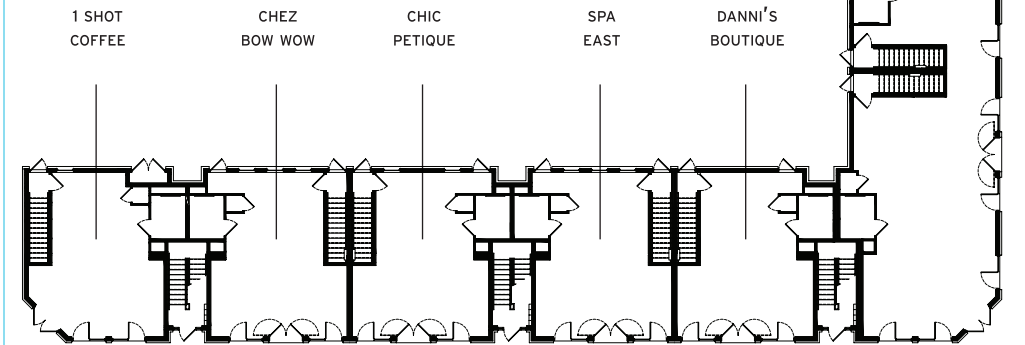

n. orianna street

785 SQ FT    615 SQ FT    670 SQ FT    785 SQ FT

n. 3rd street

725 SQ FT    650 SQ FT    825 SQ FT

n. bodine street

HOME SLICE    LIBERTIES WALK DRY CLEANERS    THE LIL' CANDY SHOPPE    DNA SALON    SWALLOW

1300 SQ FT    700 SQ FT

A FULL PLATE    PRESTIGIOUS KITCHENS    DELICIOUS BOUTIQUE    TROPHY BIKE GARAGE    HIKARI

n. american street

BROWN BETTY BAKERY    RYAN JOHN ART SALON    LITHE PILATES    BAR FERDINAND

1 SHOT COFFEE    CHEZ BOW WOW    CHIC PETIQUE    SPA EAST    DANNI'S BOUTIQUE

EL CAMINO REAL

n. 2nd street