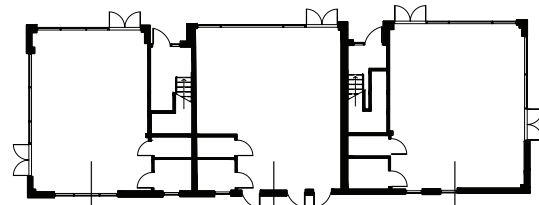

n. orianna street

785 SQ FT    615 SQ FT    670 SQ FT    785 SQ FT

n. 3rd street

725 SQ FT    650 SQ FT    825 SQ FT

n. bodine street

HOME SLICE    LIBERTIES WALK DRY CLEANERS    THE LIL' CANDY SHOPPE    DNA SALON    SWALLOW

1300 SQ FT    700 SQ FT

A FULL PLATE    PRESTIGIOUS KITCHENS    DELICIOUS BOUTIQUE    TROPHY BIKE GARAGE    HIKARI

n. american street

BROWN BETTY BAKERY    RYAN JOHN ART SALON    LITHE PILATES    BAR FERDINAND