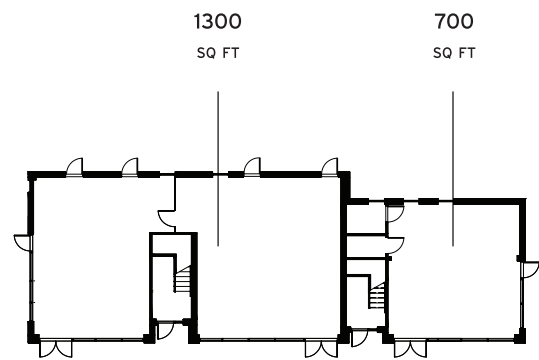

n. orianna street

785 SQ FT    615 SQ FT    670 SQ FT    785 SQ FT

n. 3rd street

725 SQ FT    650 SQ FT    825 SQ FT

n. bodine street

HOME SLICE    LIBERTIES WALK DRY CLEANERS    THE LIL' CANDY SHOPPE    DNA SALON    SWALLOW

1300 SQ FT    700 SQ FT

A FULL PLATE    PRESTIGIOUS KITCHENS    DELICIOUS BOUTIQUE    TROPHY BIKE GARAGE    HIKARI

n. american street

BROWN BETTY BAKERY    RYAN JOHN ART SALON    LITHE PILATES    BAR FERDINAND