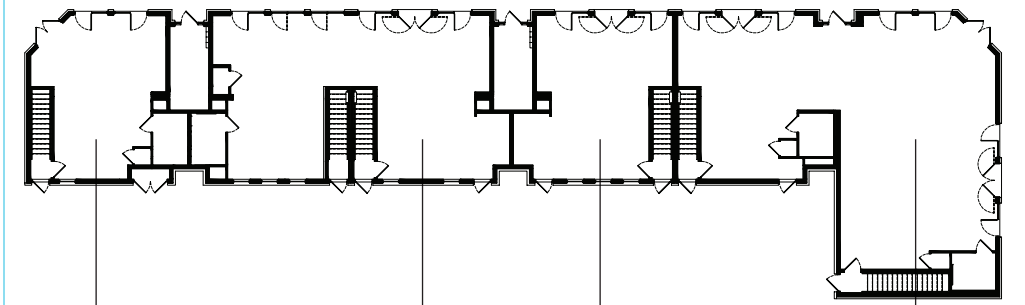

n. orianna street

785 SQ FT    615 SQ FT    670 SQ FT    785 SQ FT

n. 3rd street

725 SQ FT    650 SQ FT    825 SQ FT

n. bodine street

HOME SLICE    LIBERTIES WALK DRY CLEANERS    THE LIL' CANDY SHOPPE    DNA SALON    SWALLOW

1300 SQ FT    700 SQ FT

A FULL PLATE    PRESTIGIOUS KITCHENS    DELICIOUS BOUTIQUE    TROPHY BIKE GARAGE    HIKARI

n. american street

BROWN BETTY BAKERY    RYAN JOHN ART SALON    LITHE PILATES    BAR FERDINAND